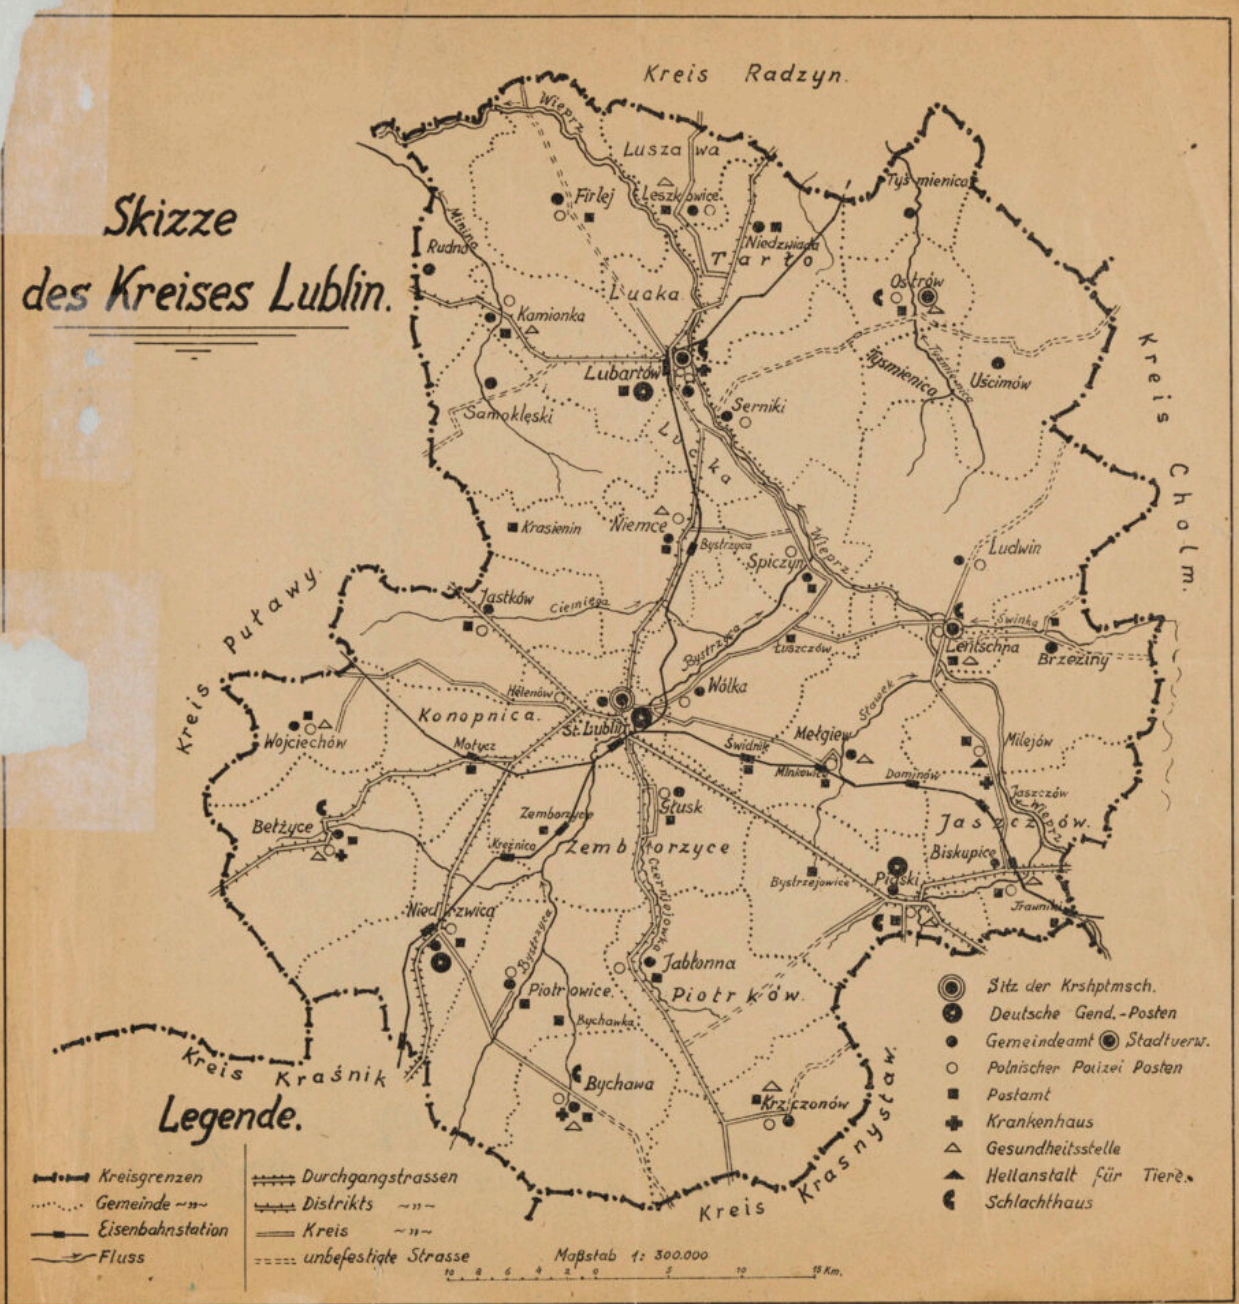

# Skizze des Kreises Lublin.

nieznana (wytwórnia), *Szkic powiatu lubelskiego*

**Rodzaj:**

**Twórca/wytwórnia:**nieznana (wytwórnia)

**Miejsce powstania:**Lublin (województwo lubelskie)/miejsce znalezienia

**Technika:** druk

**Tworzywo:** papier

---

**Wymiary:** Wysokość: 29,3 cm, Szerokość: 30,3 cm

---

**Słowa kluczowe:** Lublin (województwo lubelskie)  
Lubliniana  
mapy  
mapy Polski  
kartografia

---

**Nr inwentarzowy:** ML/H/744

---

**Stała lokalizacja:** Muzeum Narodowe w Lublinie, oddział – Muzeum Historii Miasta Lublina (Brama Krakowska), Pl. Łokietka 3, Lublin