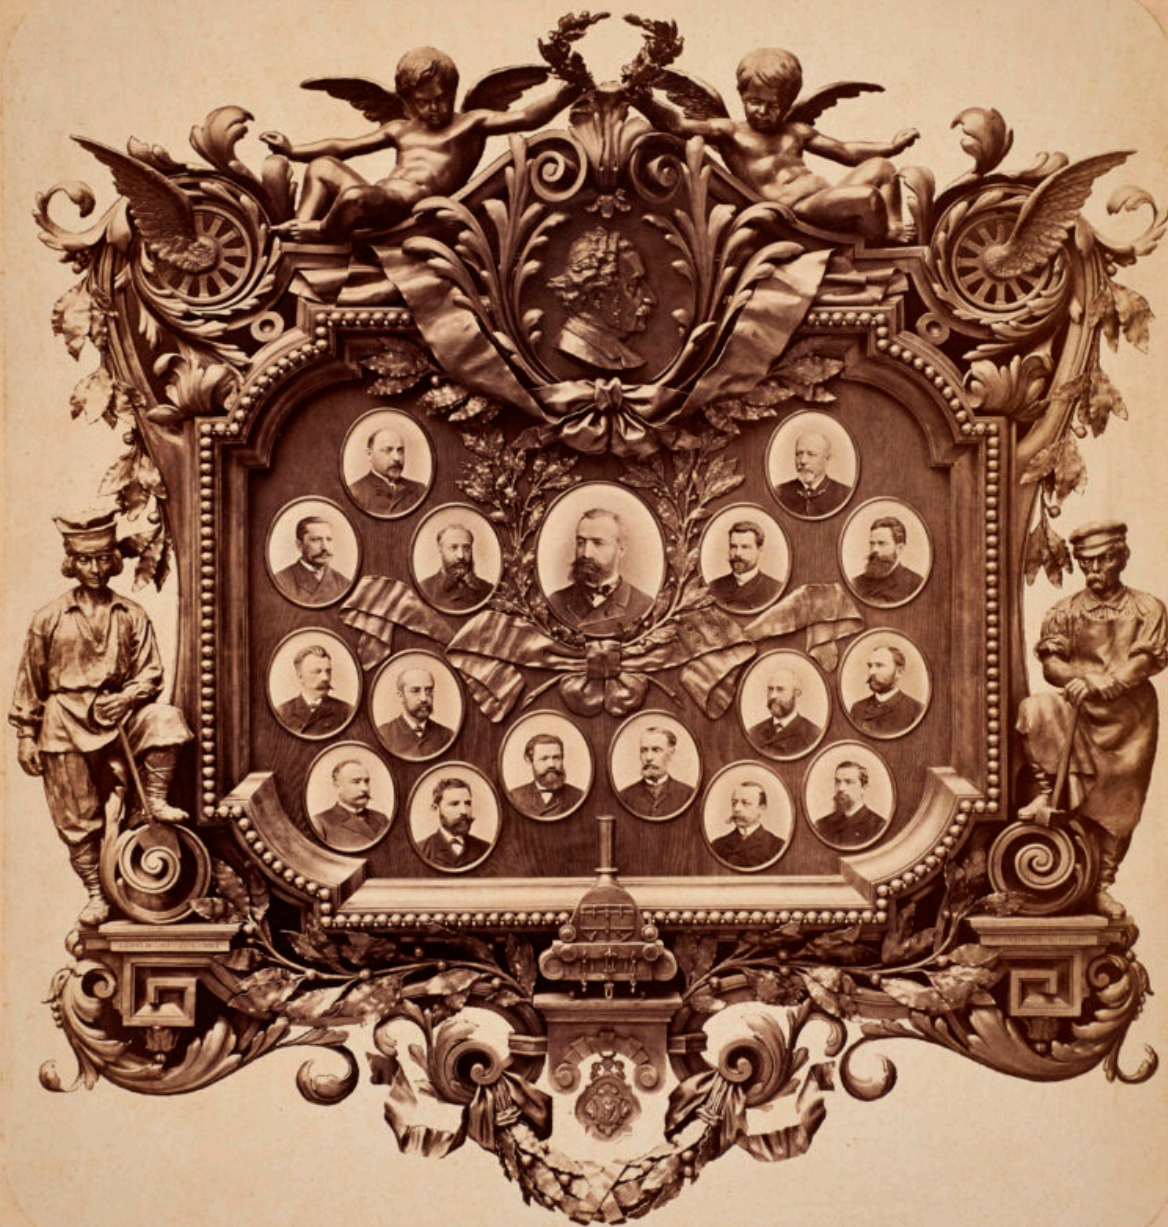

7309

Karoli & Pusch (Warszawa; 1876-1892) (zakład fotograficzny),  
*Tableau pracowników kolei żelaznej nadwiślańskiej*

---

**Rodzaj:**

---

**Twórca/wytwórnia:** Karoli & Pusch (Warszawa; 1876-1892) (zakład fotograficzny)

---

**Miejsce powstania:** Warszawa (województwo mazowieckie)/miejsce powstania

---

**Technika:** odbitka fotograficzna

---

**Tworzywo:** papier

---

**Wymiary:** Wysokość: 48,5 cm, Szerokość: 59 cm

---

**Słowa kluczowe:** Lasocki, Wacław (1837-1921)  
Lasocki, Wacław (1837-1921) - kolekcja  
ornamenty roślinne  
ornamenty roślinne  
portrety męskie  
portrety w owalu  
tableau (fotografia grupowa)  
Droga Żelazna Nadwiślańska