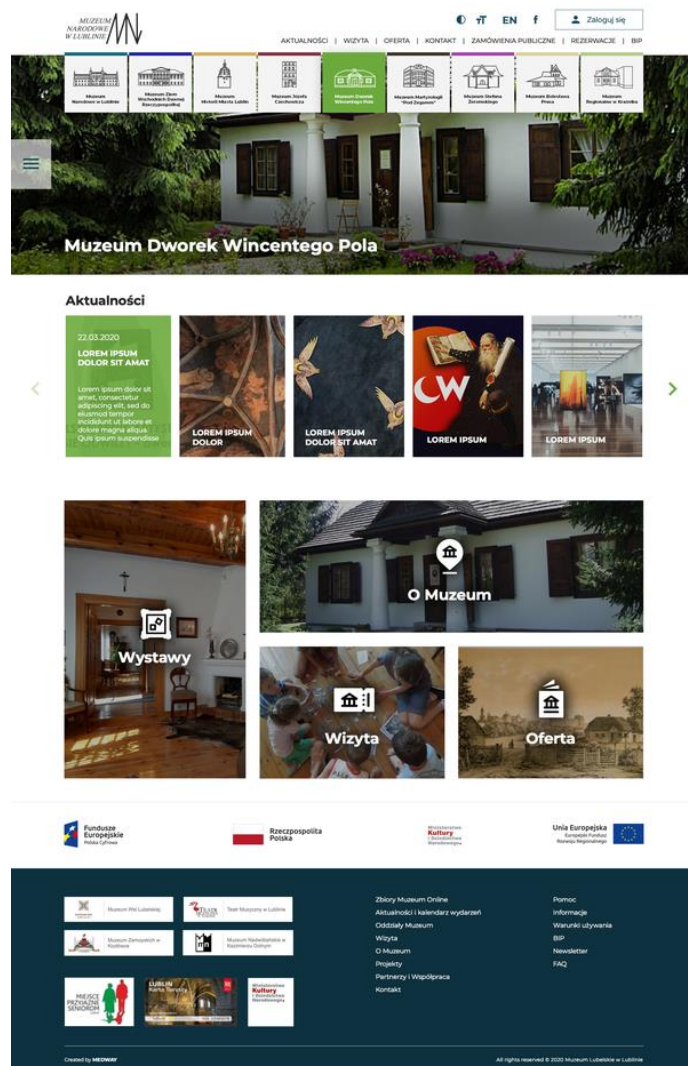

Podsumowanie VI kwartału projektu

Powstaje nowa strona internetowa Muzeum Narodowego w Lublinie oraz wspólna multiwyszukiwarka projektu www.muzeach. Podsumowujemy działania VI kwartału projektu.

W Muzeum Narodowym w Lublinie kontynuowany jest proces digitalizacji oraz trwają prace konserwatorskie. Pracownicy merytoryczni weryfikują opisy metadane i przygotowują opisy popularyzatorskie muzealiów. Zdigitalizowanych zostało 626 obiektów.

Odebraliśmy pierwszy etap dostosowania strony internetowej Muzeum Narodowego w Lublinie. Trwają również prace nad budową wspólnej strony z multiwyszukiwarką. Wokół projektu prowadzone są działania promocyjne na stronie internetowej oraz w mediach społecznościowych Muzeum Narodowego w Lublinie, a także prace nad kampanią firmy zewnętrznej. Kontynuujemy również przygotowania do realizacji działań edukacyjnych w 2021 roku.